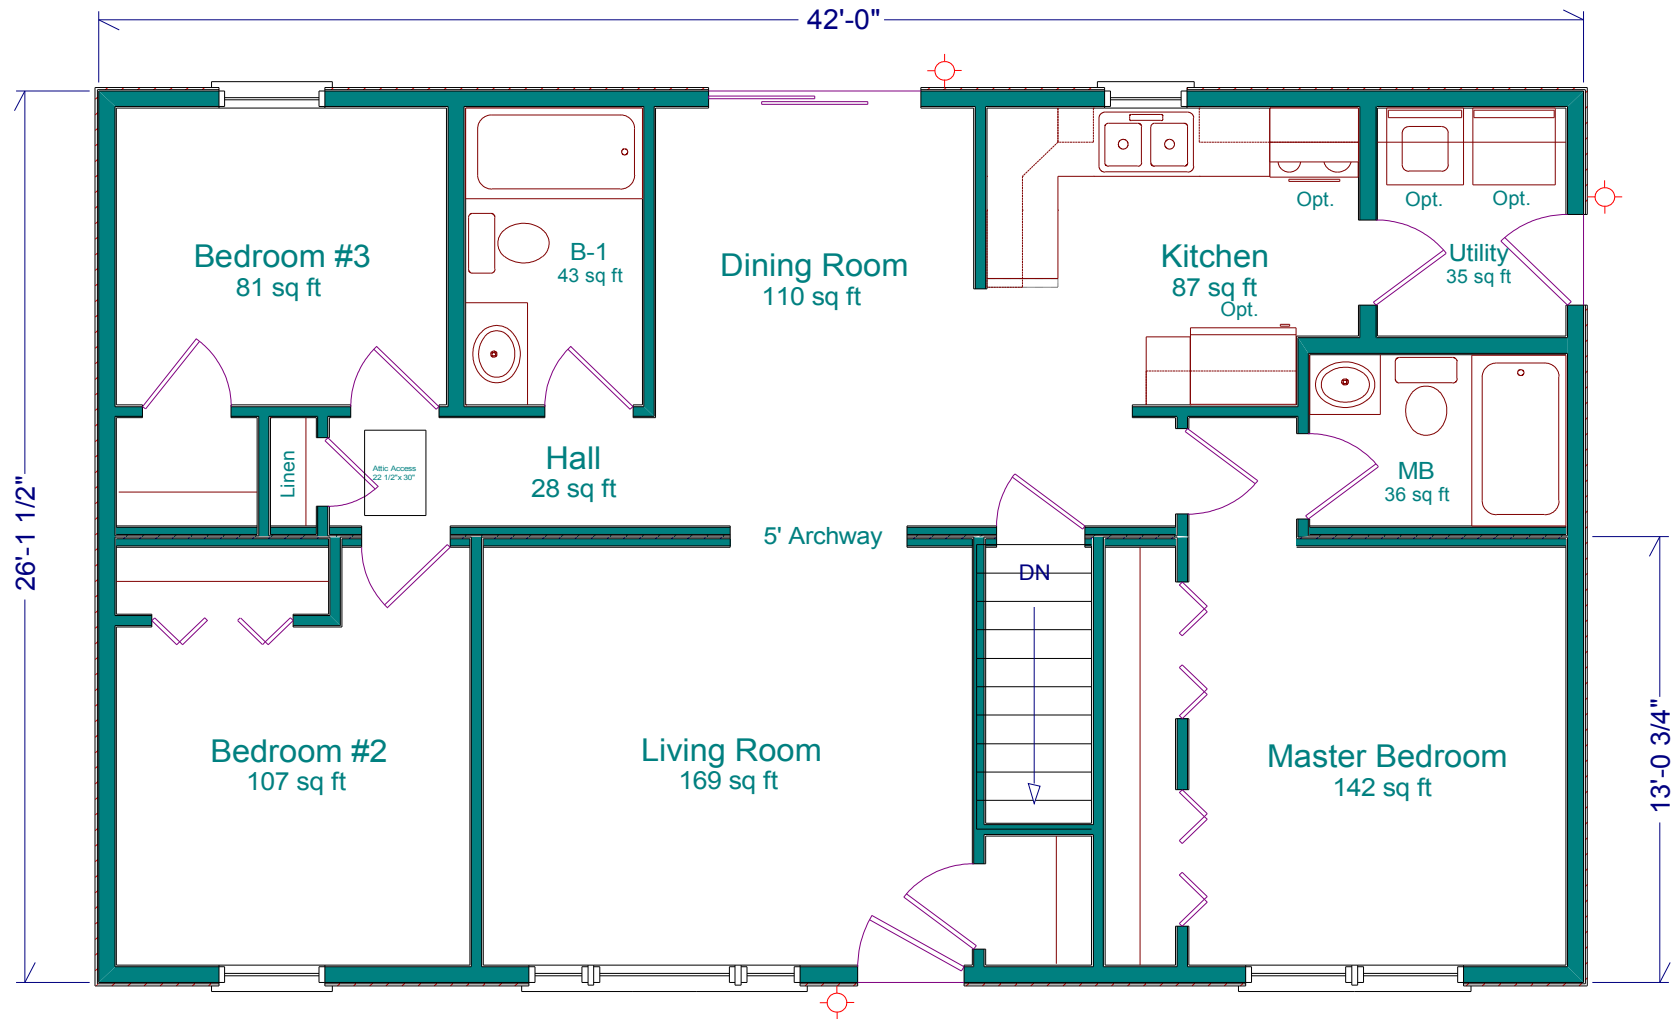

CRM Modular Homes ~ 401-934-1650 or 401-339-4903

www.CRMModularHomes.com

CMH-014

2642 Ranch

Living Area
1097 sq ft