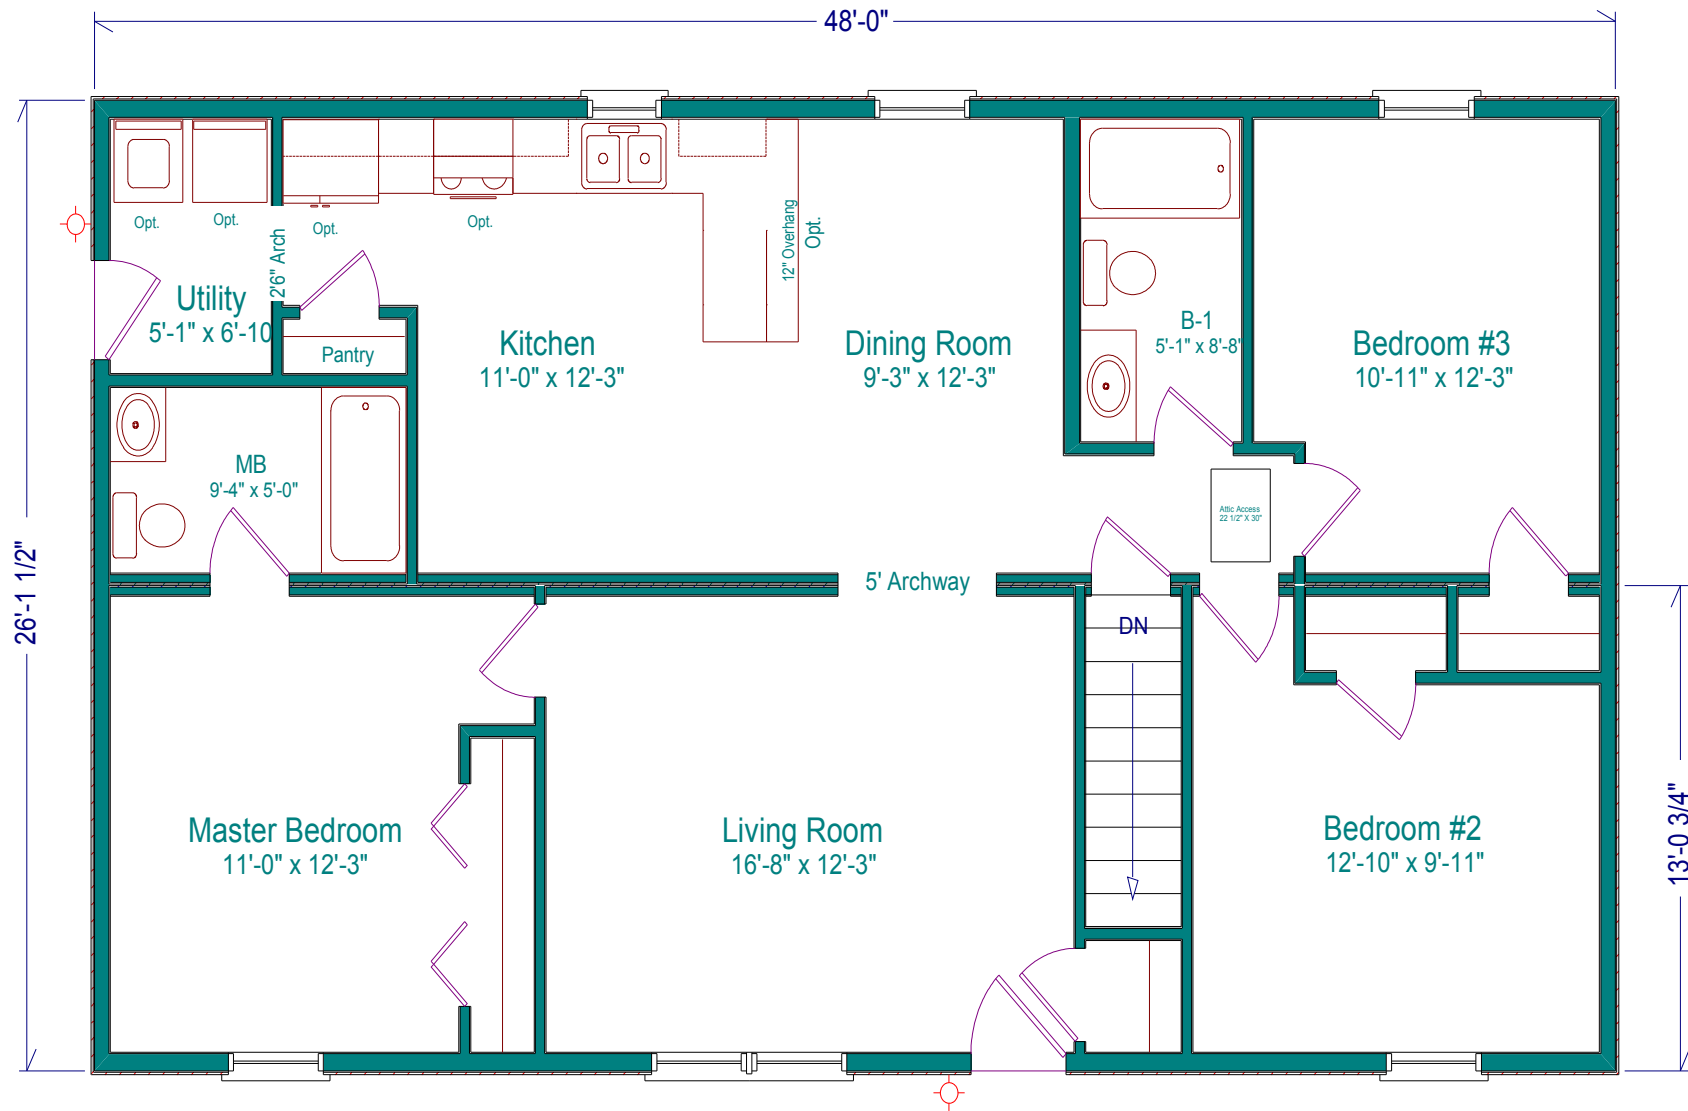

CRM Modular Homes ~ 401-934-1650 or 401-339-4903

www.CRMModularHomes.com

CMH-019

2648 Ranch

Living Area
1254 sq ft