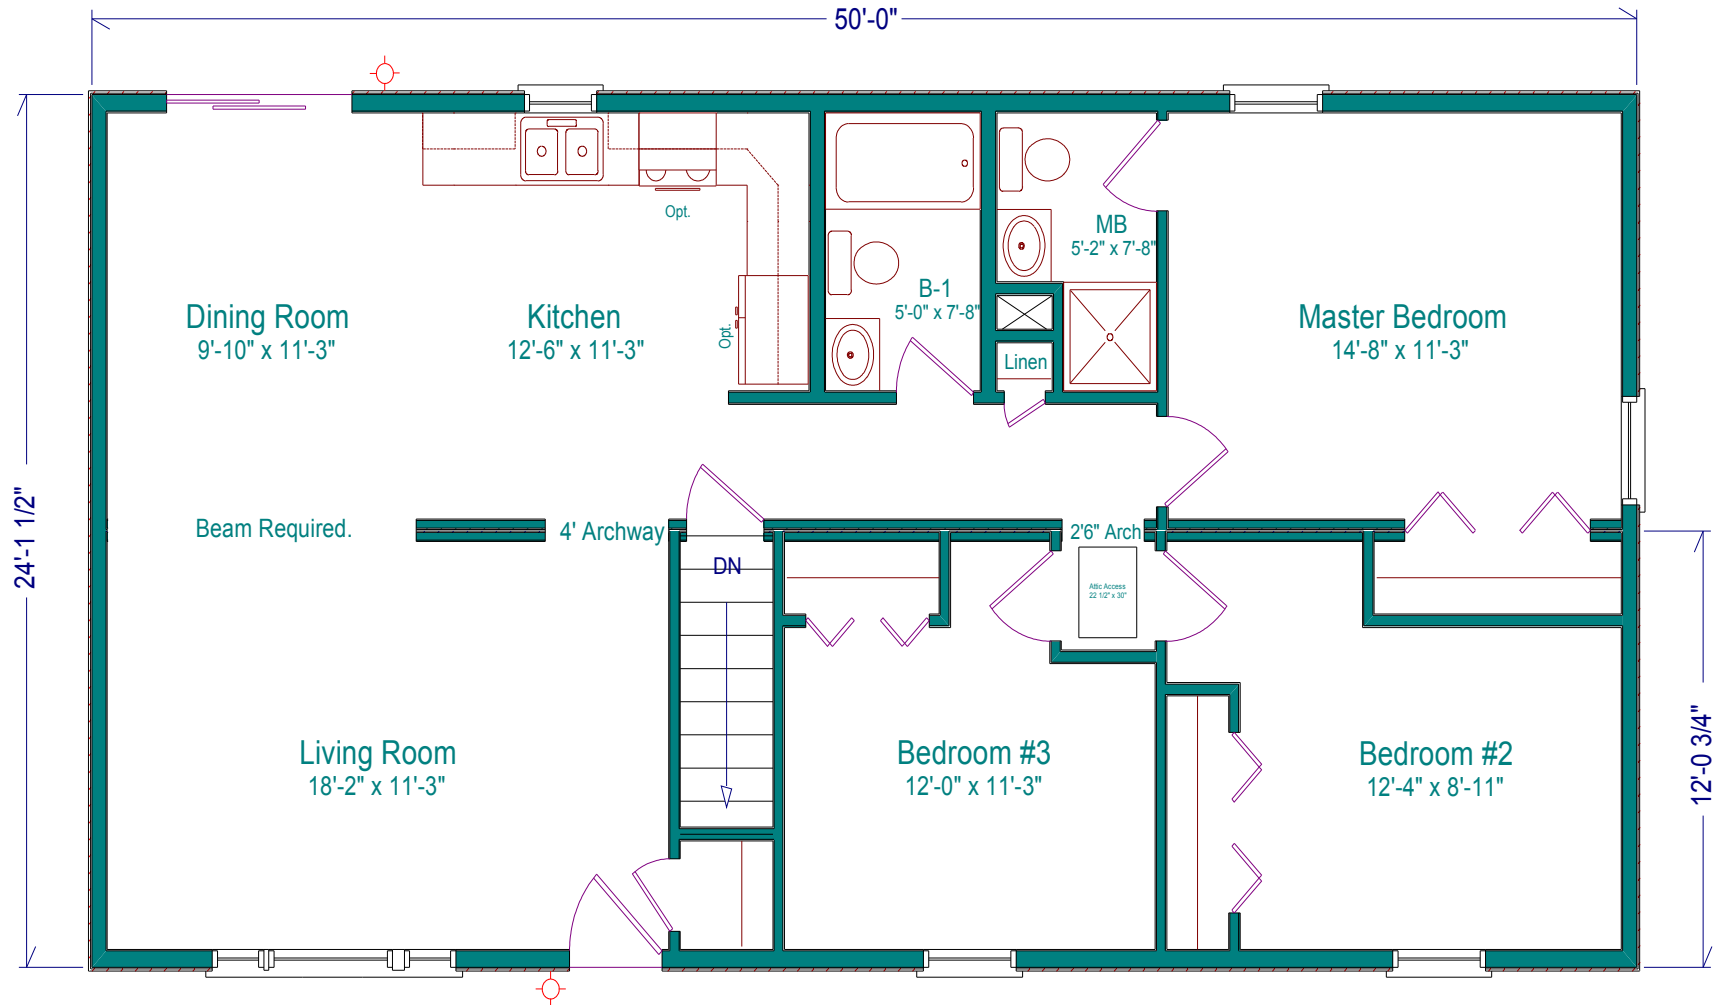

CRM Modular Homes ~ 401-934-1650 or 401-339-4903

www.CRMModularHomes.com

CMH-018

2450 Ranch

Living Area
1206 sq ft