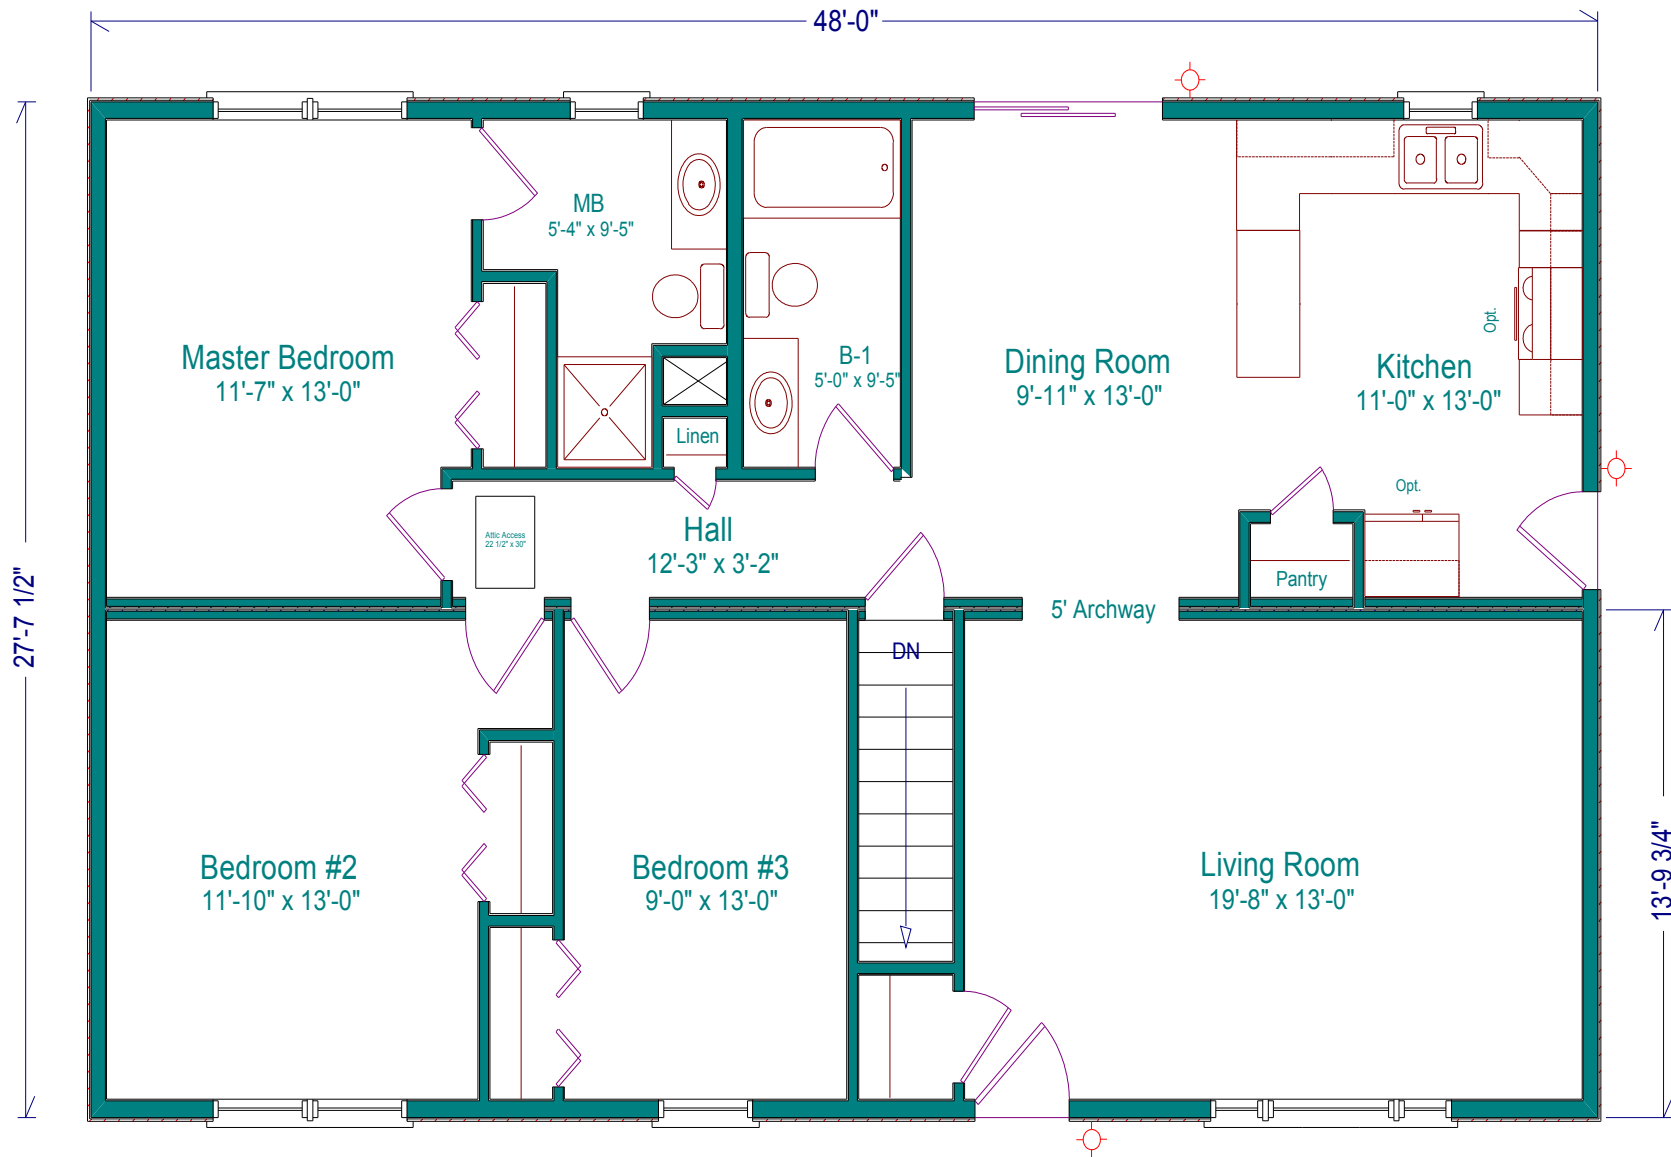

CRM Modular Homes ~ 401-934-1650 or 401-339-4903

www.CRMModularHomes.com

CMH-020

2848 Ranch

Living Area
1326 sq ft