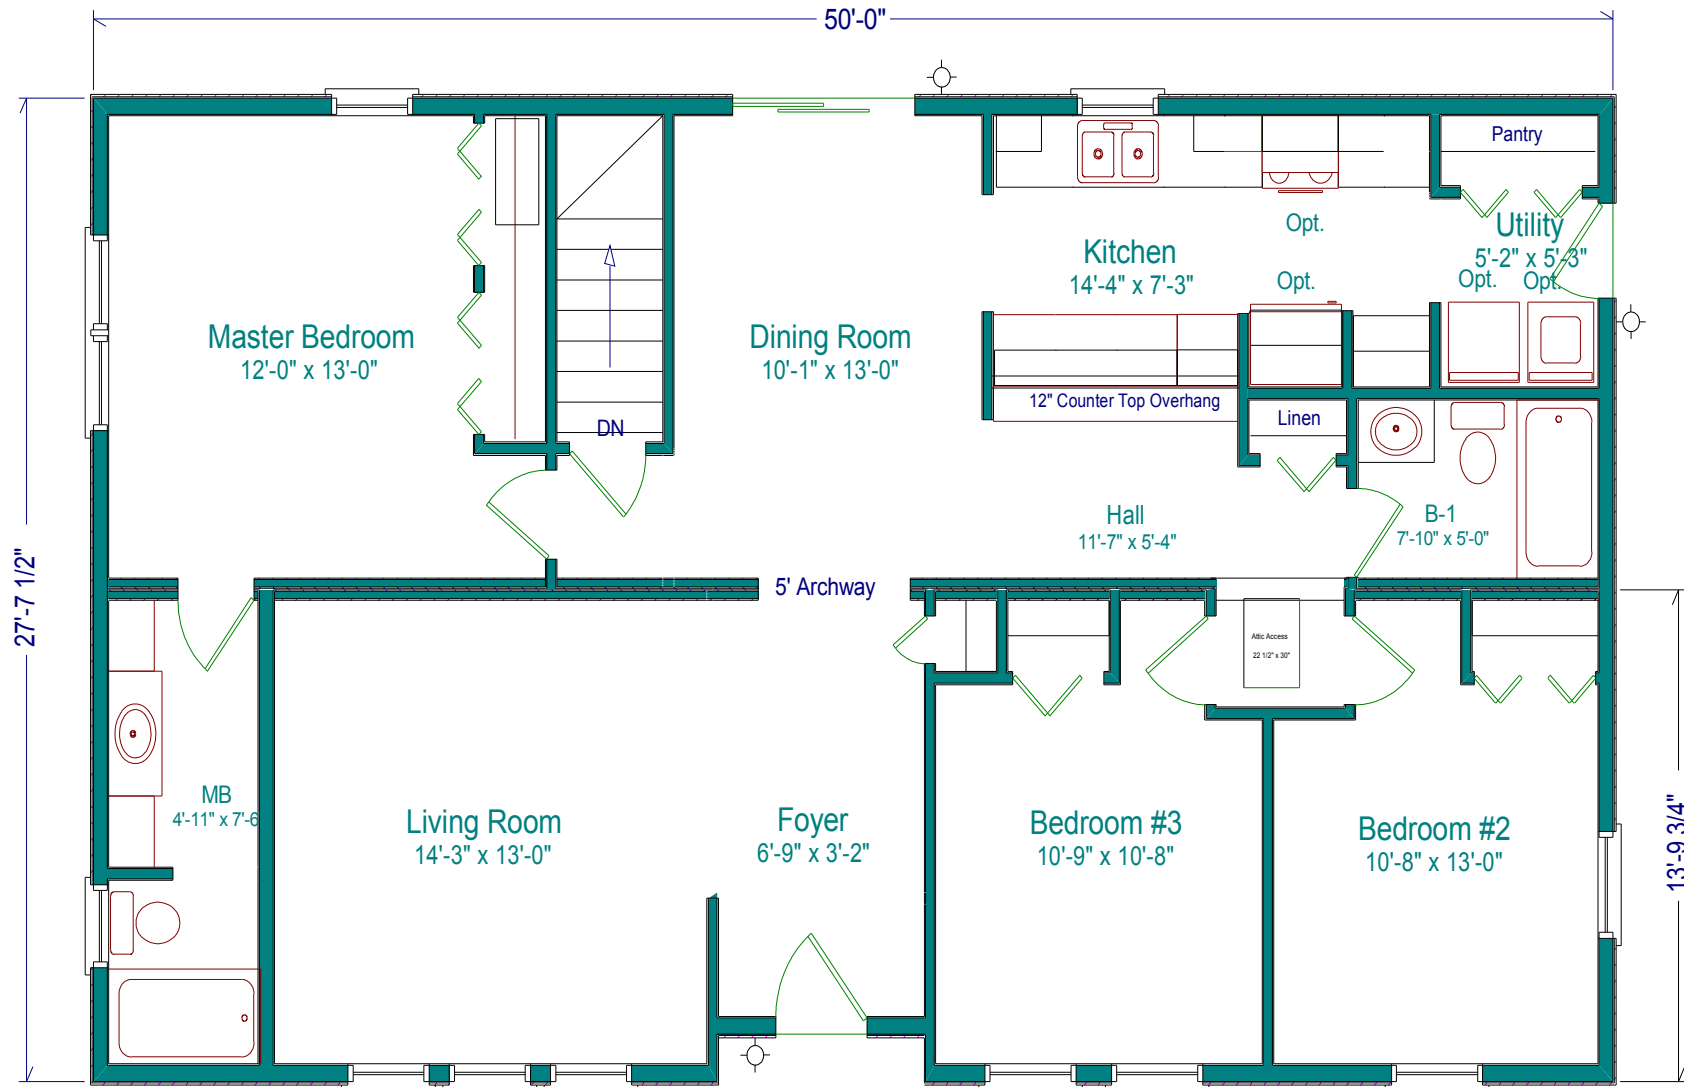

CRM Modular Homes ~ 401-934-1650 or 401-339-4903

www.CRMModularHomes.com

CMH-025

2850 Ranch

Living Room
1372 sq ft