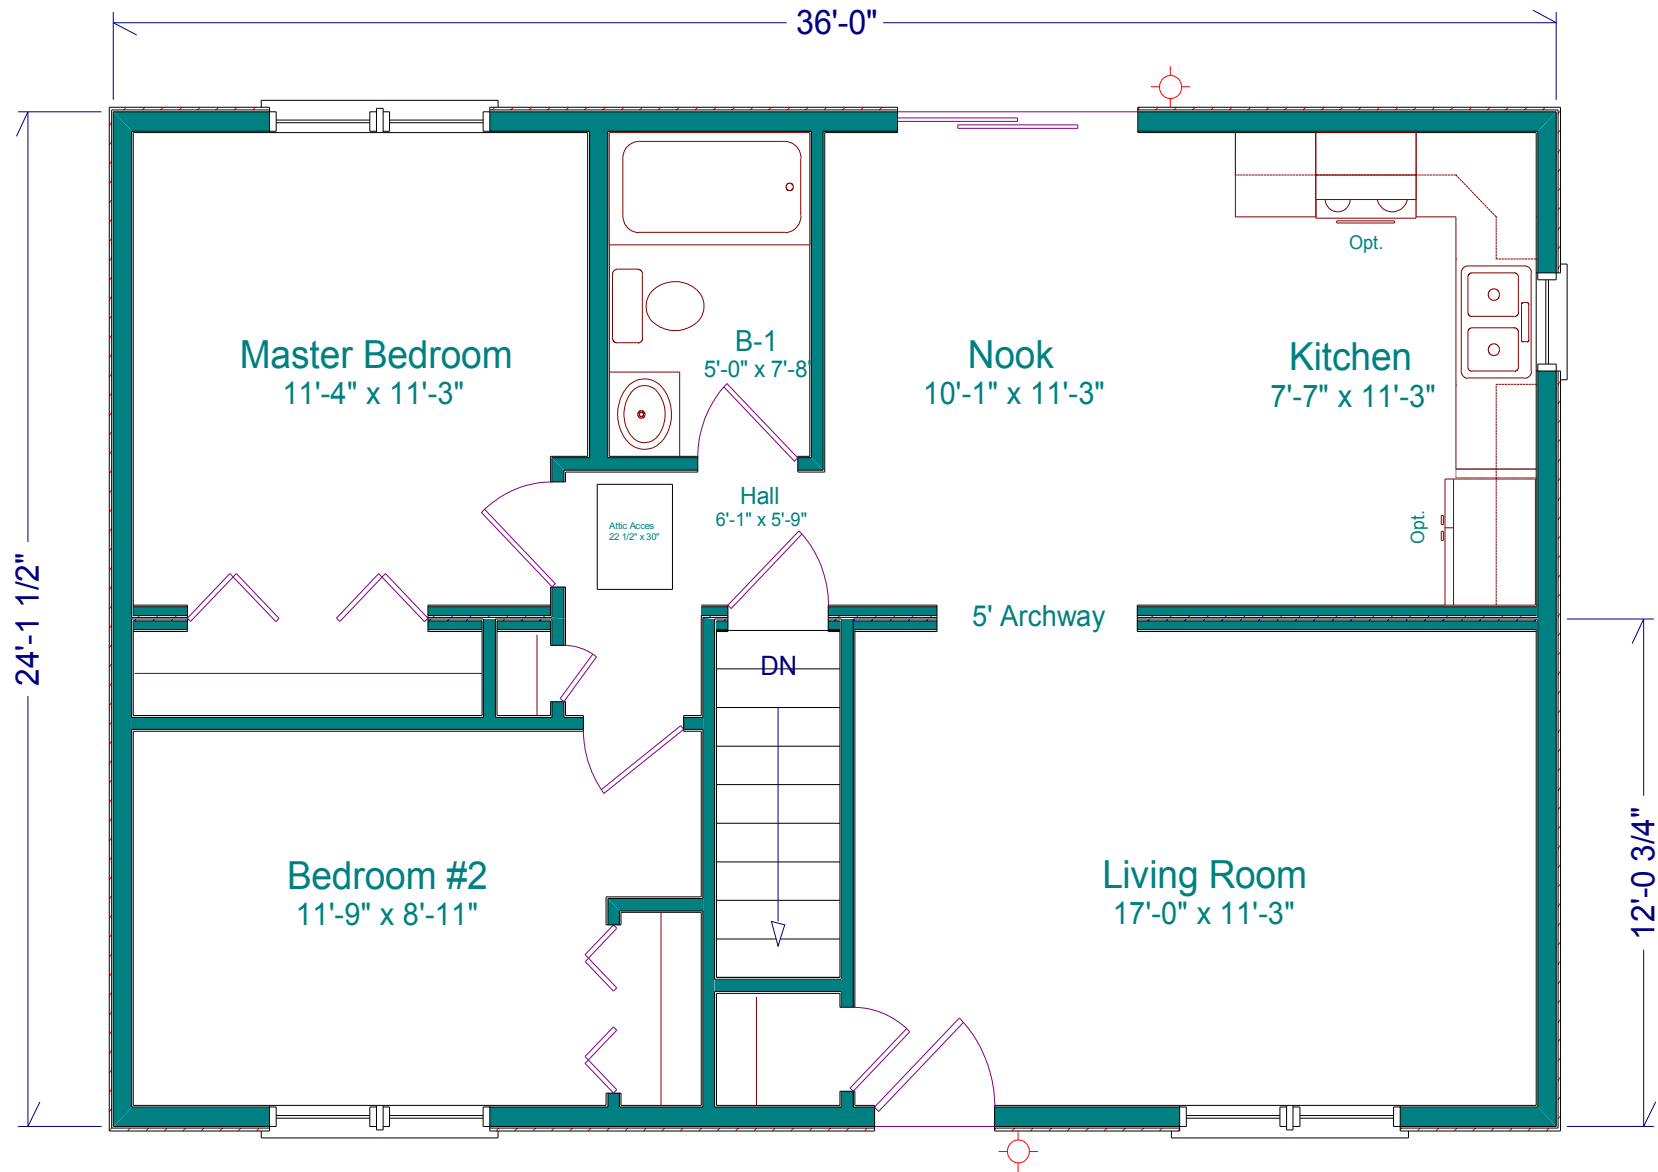

CRM Modular Homes ~ 401-934-1650 or 401-339-4903

www.CRMModularHomes.com

CMH-005

2436 Ranch

Living Area
868 sq ft