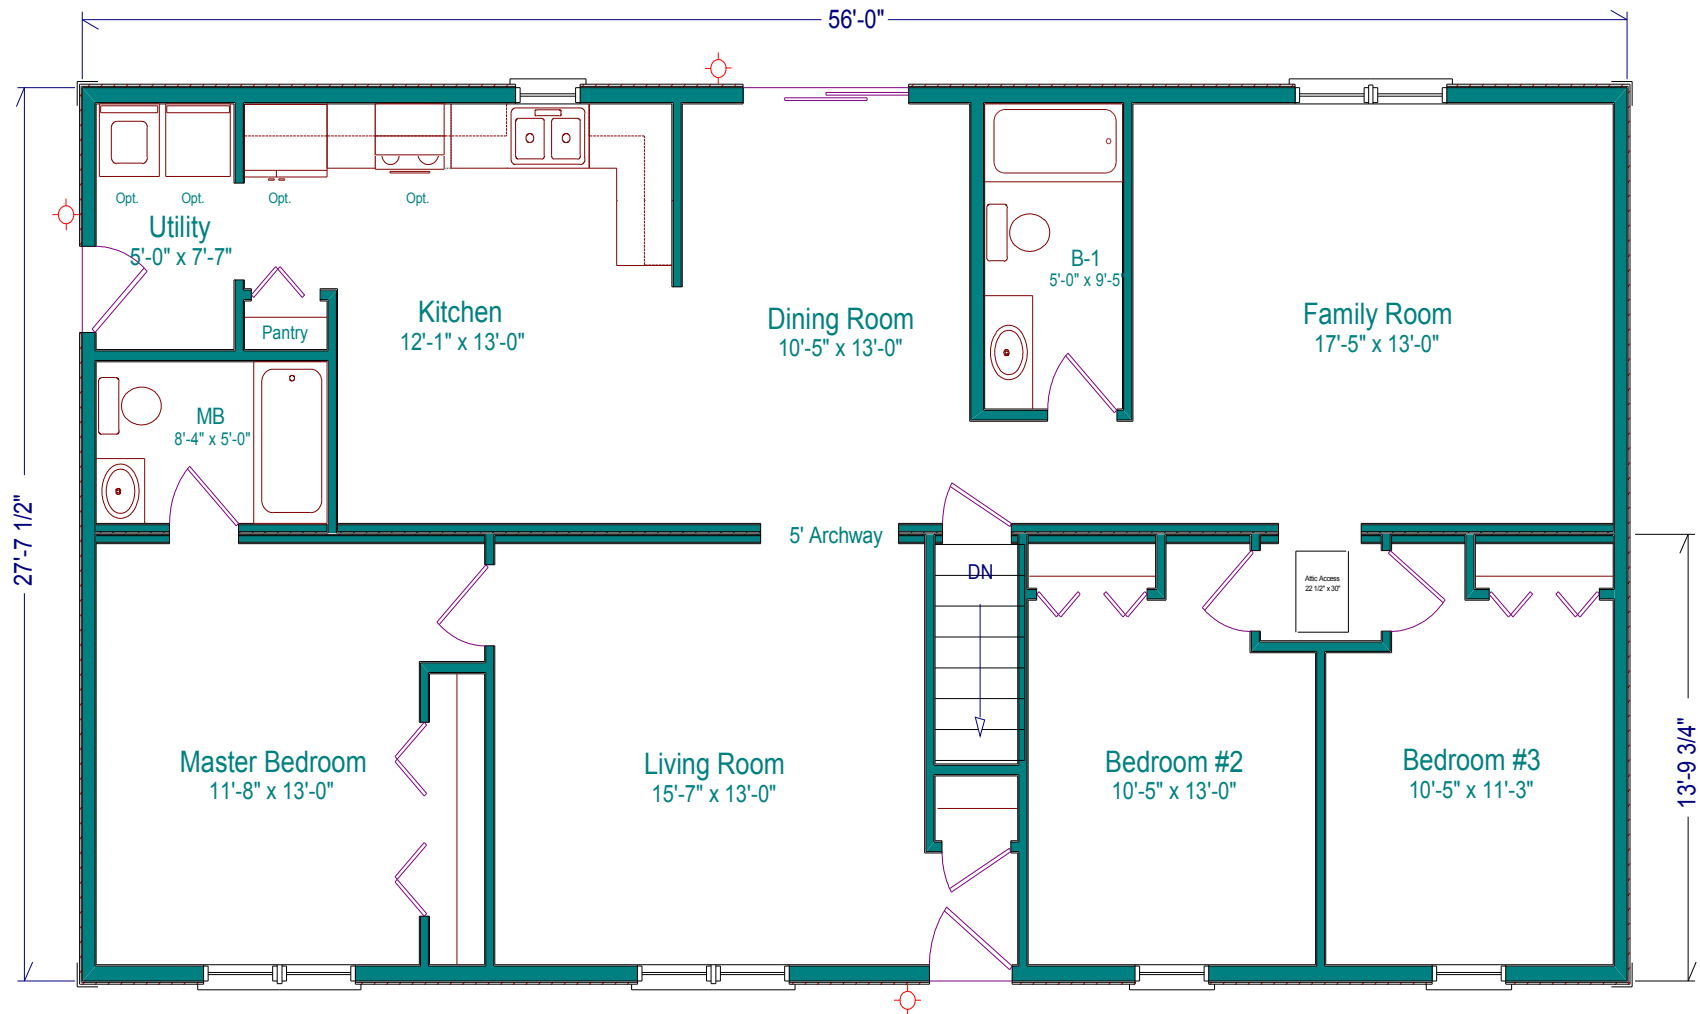

CRM Modular Homes ~ 401-934-1650 or 401-339-4903

www.CRMModularHomes.com

CMH-024

2856 Ranch

Living Area
1547 sq ft